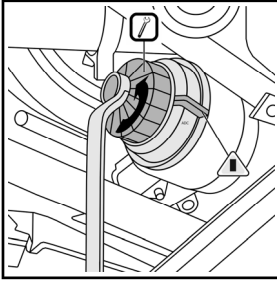

OX 413 D1 eco

Lexus GS 460