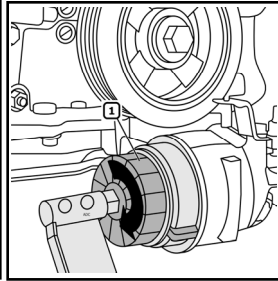

OX 413 D1 eco

Lexus GS 460